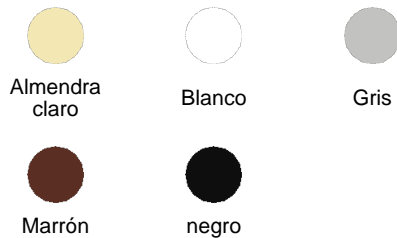

Color :  Marfil

Código UPC : 078477516348

País de origen : Mexico

Available Colors :

SPECIFICATION SUBMITTAL

| | | |
|-------------------------------------|--|----------------------|
| JOB NAME: <input type="text"/> | CATALOG NUMBERS: <input type="text"/> | |
| JOB NUMBER: <input type="text"/> | <input type="text"/> | <input type="text"/> |