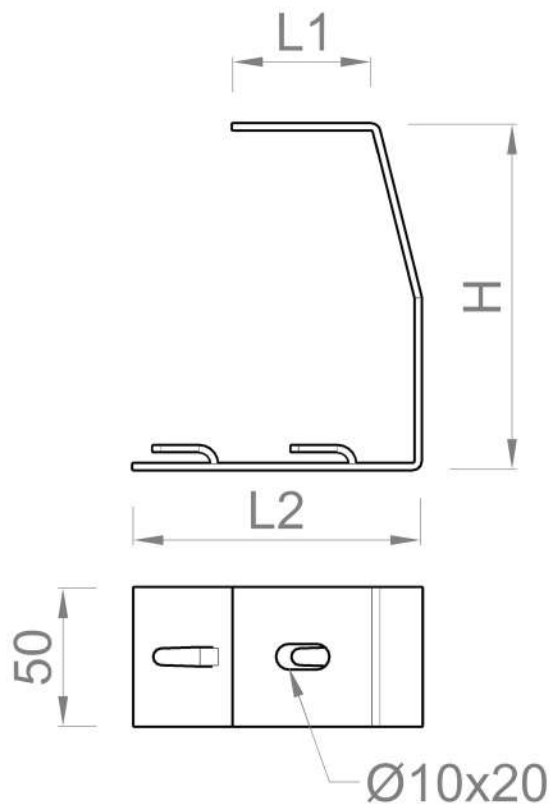

Soporte aéreo clic OHC 60-150

Descripción: Soporte a techo para instalación con varilla roscada (ref. VR & TVR).

La base del soporte dispone de dos pestañas que permiten fijar rápida y firmemente la bandeja portacables EASYCONNECT sin necesidad de accesorios adicionales.

Código Ref.	H (mm)	L1 (mm)	L2 (mm)	Espesor (mm)	Peso (Kg/ud)
OHC060SG	125	53	83	2	0,194
OHC100SG	125	53	104	2	0,209
OHC150SG	125	53	154	2	0,247

Código Sufijo Descripción del Recubrimiento / Material

- SG** Galvanizado Sendzimir, también llamado Pre-Galvanizado. Resistencia a la corrosión: Clase 3 según norma IEC 61537.
- IN** Acero inoxidable austenítico AISI 304 ó AISI 316L. Resistencia a la corrosión: Clase 9D según norma IEC 61537.