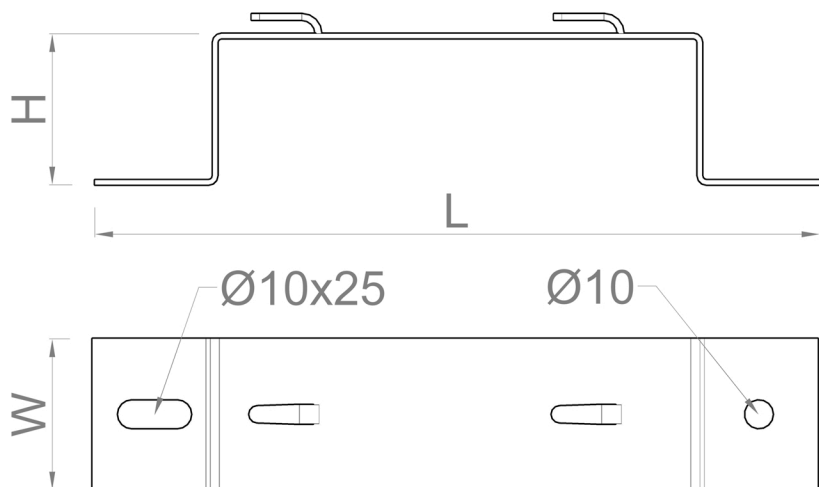

Soporte distanciador SD 60-600

Descripción: Soporte distanciador para instalaciones a suelo, o instalaciones a pared con la bandeja portacables EASYCONNECT en posición vertical. Posee dos pinzas para sujetar con firmeza las varillas de la base de la bandeja portacables.

El soporte debe fijarse a la pared o suelo mediante tornillos aprovechando las perforaciones situadas en los extremos.

Código Ref.	H (mm)	W (mm)	L (mm)	Espesor (mm)	Peso (Kg/ud)
SD60SG	50	60	164	2	0.238
SD100SG	50	50	190	2	0.218
SD150SG*	50	50	240	2	0.258
SD200SG	50	50	290	2	0.296
SD300SG	50	50	390	2	0.375
SD400SG	50	50	490	2	0.453
SD500SG	50	50	590	2	0.532
SD600SG	50	50	690	2	0.610